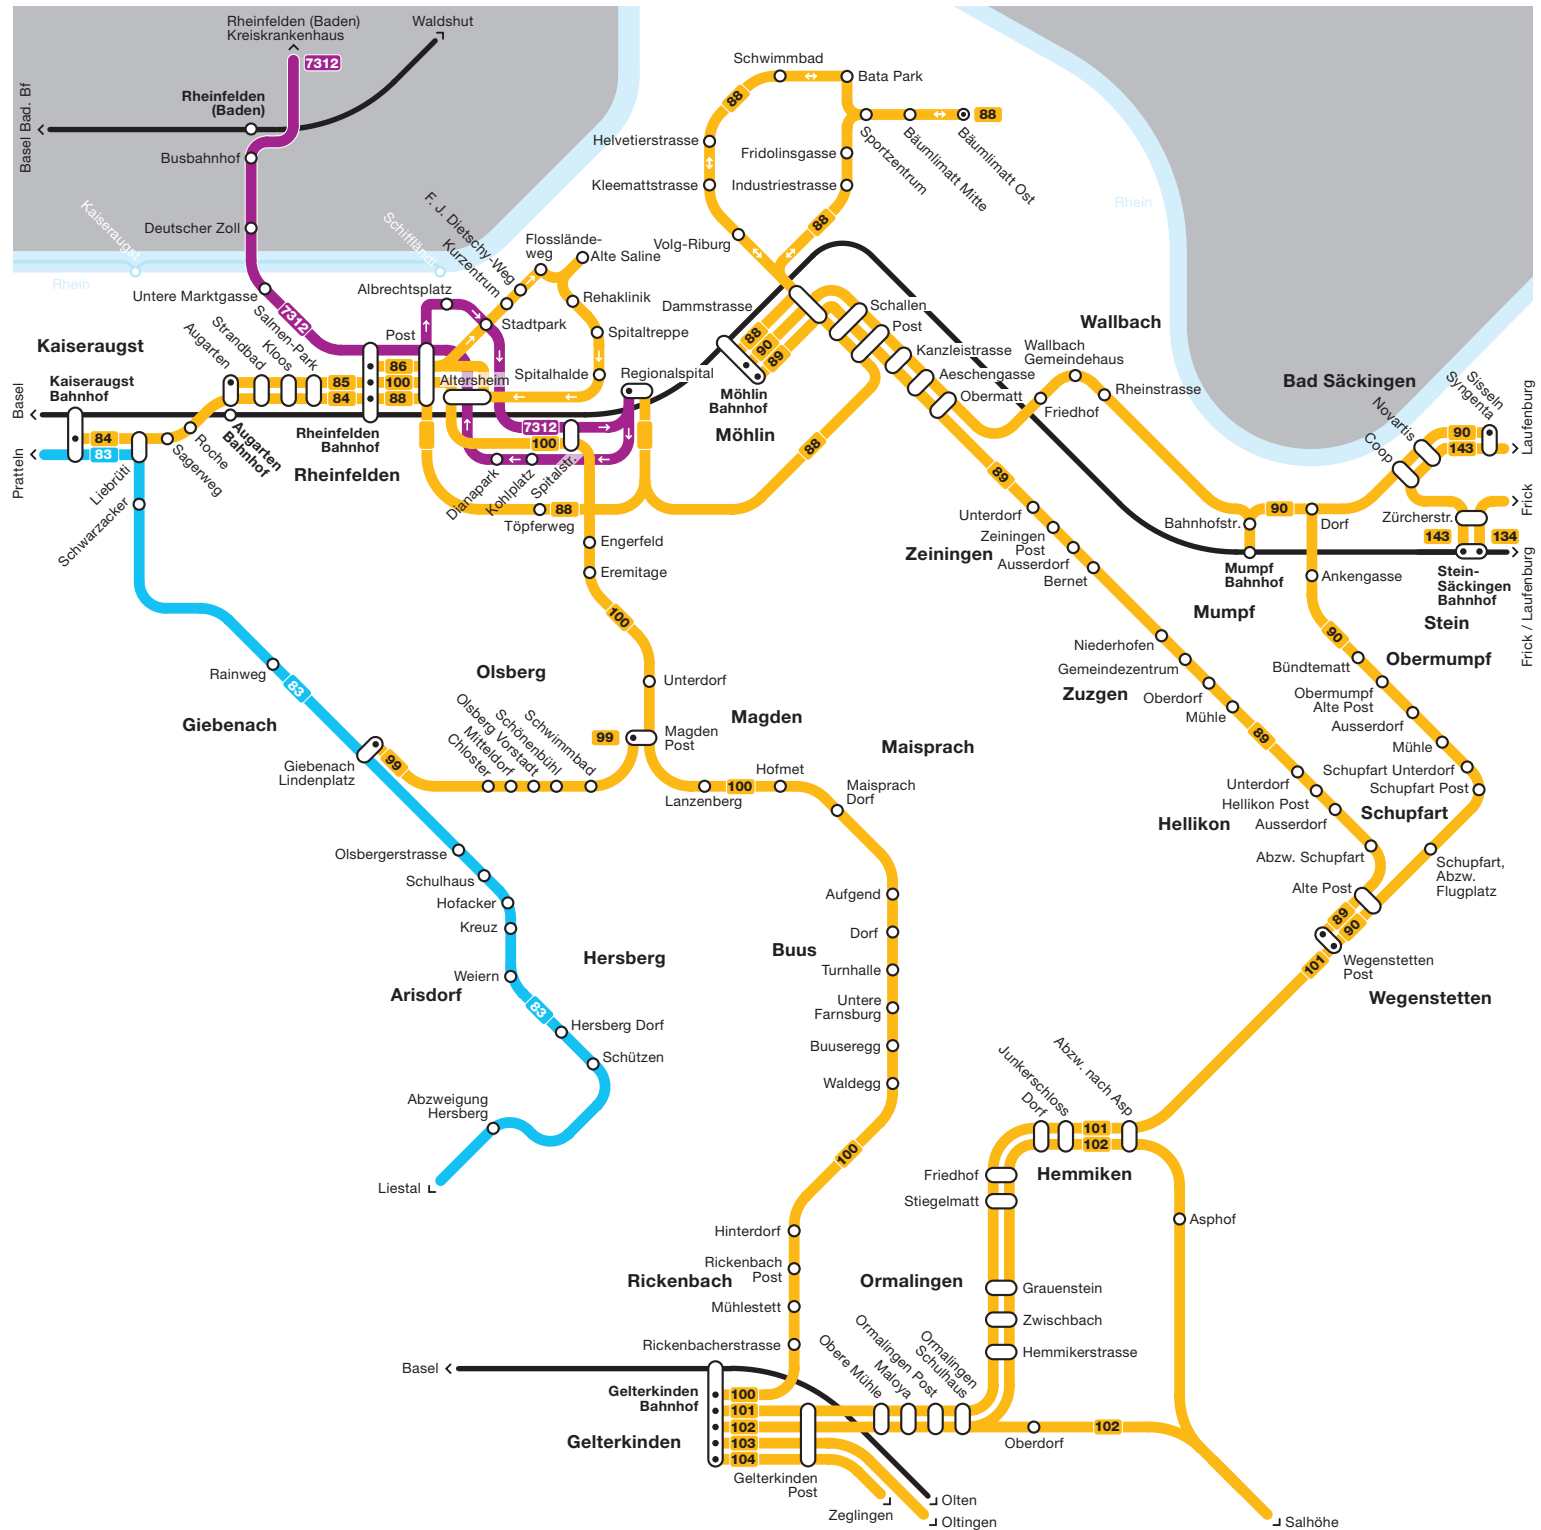

# Netzplan Region unteres Fricktal

- Tarifverbund Nordwestschweiz (TNW)
- Regionalverbund Lörrach (RVL)
- Busse
- Bahnen
- Haltestelle in beide Richtungen
- ↻ Haltestelle in eine Fahrtrichtung
- ⦿ Endhaltestelle